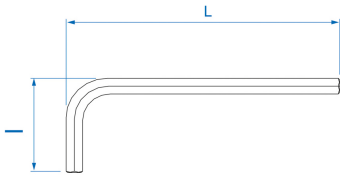

1145M

M Llave macho acodada hexagonal
Fosfato en métrico

- en métrico
- Versión corta
- Acabado Fosfato

	Tamaño cabeza (mm)	L (mm)	l (mm)	Peso (g)
114515MZY	H1.5	46	15	0.7
114502MZY	H2	51	17	1.3
114525MZY	H2.5	58	20	3
114503MX	H3	65	23	6
114504MZY	H4	73	28	10
114505MZY	H5	85	33	18