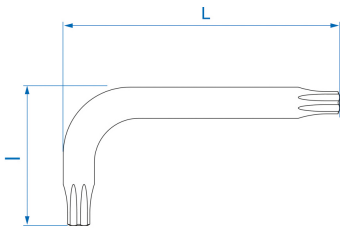

1143R

Llave macho acodada TORX® corta

- Versión corta
- Acero SNCM+V
- Acabado Cromado Pulido

	Cabeza Nº	L (mm)	l (mm)	Peso (g)
114310R	T10	46	16	3.5
114315R	T15	53	16	5.5
114320R	T20	58	19	8
114325R	T25	65	20	11
114327R	T27	72	24	15
114330R	T30	80	29	24.5
114340R	T40	90	35	39
114345R	T45	102	39	57
114350R	T50	115	41	80