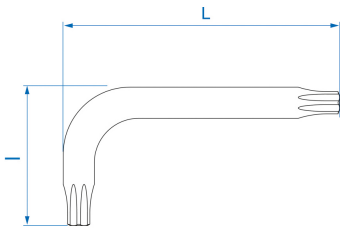

### Llave macho acodada TORX® corta

- Versión corta
- Acero SNCM+V
- Acabado Cromado Pulido

	Cabeza Nº	L (mm)	l (mm)	Peso (g)
114310R	T10	46	16	3.5
114315R	T15	53	16	5.5
114320R	T20	58	19	8
114325R	T25	65	20	11
114327R	T27	72	24	15
114330R	T30	80	29	24.5
114340R	T40	90	35	39
114345R	T45	102	39	57
114350R	T50	115	41	80