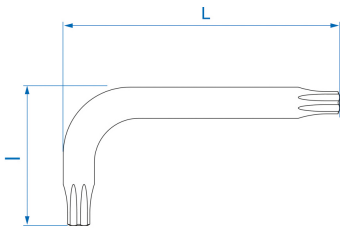

1123R

Llave macho acodada TORX® larga

- Versión Larga
- Acero SNCM+V
- Acabado Cromado Pulido

	Cabeza Nº	L (mm)	l (mm)	Peso (g)
112310R	T10	92	18	6
112315R	T15	103	20	9
112320R	T20	115	22	12
112325R	T25	130	25	18
112327R	T27	146	29	25
112330R	T30	165	35	40
112340R	T40	182	40	61
112345R	T45	202	45	89
112350R	T50	225	49	126