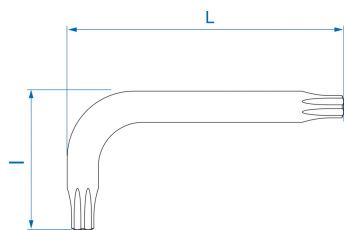

1123R

Llave macho acodada TORX® larga

- Versión Larga
- Acero SNCM+V
- Acabado Cromado Pulido

	Cabeza Nº	L (mm)	l (mm)	Peso (g)
112310R	T10	92	18	6
112315R	T15	103	20	9
112320R	T20	115	22	12
112325R	T25	130	25	18
112327R	T27	146	29	25
112330R	T30	165	35	40
112340R	T40	182	40	61
112345R	T45	202	45	89
112350R	T50	225	49	126