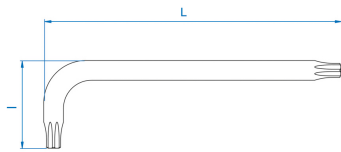

1147R

Llave macho acodada RESISTORX® corta

- Versión corta
- Acero SNCM+V
- Acabado Cromado Pulido

	Cabeza Nº	L (mm)	l (mm)	Peso (g)
114710R	T10H	46	16	3.5
114715R	T15H	53	16	5.5
114720R	T20H	58	19	8
114725R	T25H	65	20	11
114727R	T27H	72	24	15
114730R	T30H	80	29	24.5
114740R	T40H	90	35	39
114745R	T45H	102	39	57
114750R	T50H	115	41	80