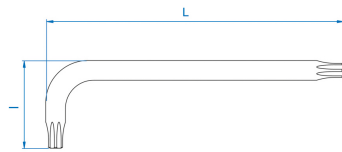

### Llave macho acodada RESISTORX® corta

- Versión corta
- Acero SNCM+V
- Acabado Cromado Pulido

	Cabeza Nº	L (mm)	l (mm)	Peso (g)
114710R	T10H	46	16	3.5
114715R	T15H	53	16	5.5
114720R	T20H	58	19	8
114725R	T25H	65	20	11
114727R	T27H	72	24	15
114730R	T30H	80	29	24.5
114740R	T40H	90	35	39
114745R	T45H	102	39	57
114750R	T50H	115	41	80