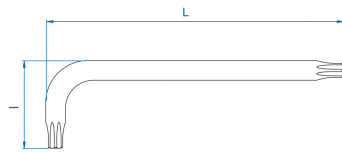

1127R

Llave macho acodada RESISTORX® larga

- Versión Larga
- Acero SNCM+V
- Acabado Cromado Pulido

	Cabeza Nº	L (mm)	l (mm)	Peso (g)
112710R	T10H	92	18	5
112715R	T15H	103	20	8
112720R	T20H	115	22	12
112725R	T25H	130	25	17
112727R	T27H	146	29	25
112730R	T30H	165	35	40
112740R	T40H	182	40	60
112745R	T45H	202	45	89
112750R	T50H	225	49	126