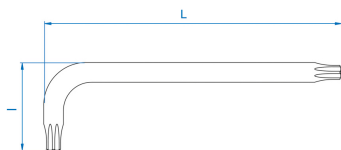

1127R

Llave macho acodada RESISTORX® larga

- Versión Larga
- Acero SNCM+V
- Acabado Cromado Pulido

	Cabeza Nº	L (mm)	l (mm)	Peso (g)
112710R	T10H	92	18	5
112715R	T15H	103	20	8
112720R	T20H	115	22	12
112725R	T25H	130	25	17
112727R	T27H	146	29	25
112730R	T30H	165	35	40
112740R	T40H	182	40	60
112745R	T45H	202	45	89
112750R	T50H	225	49	126