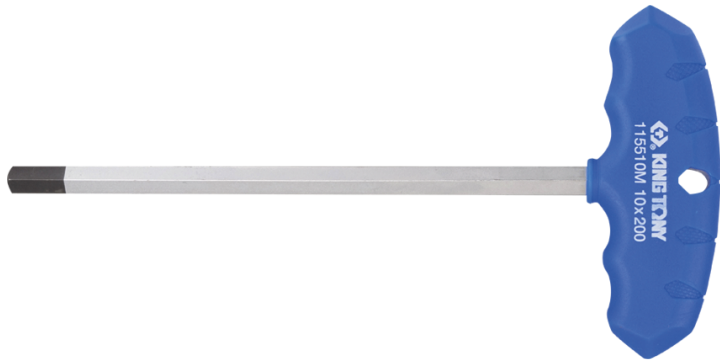

1155MR

M Llave macho hexagonal con mango en T en métrico

- en métrico
- Acero SNCM+V
- Mango en T
- Acabado cromado pulido cabeza negra

|  | Tamaño cabeza (mm) | L (mm) | l (mm) | Peso (g) |
|---|--------------------|--------|--------|----------|
| 115502MR | H2 | 137 | 100 | 28 |
| 115525MR | H2.5 | 137 | 100 | 30 |
| 115503MR | H3 | 137 | 100 | 32 |
| 115504MR | H4 | 137 | 100 | 38 |
| 115505MR | H5 | 188 | 150 | 65 |
| 115506MR | H6 | 188 | 150 | 79 |
| 115508MR | H8 | 240 | 200 | 159 |
| 115510MR | H10 | 240 | 200 | 217 |