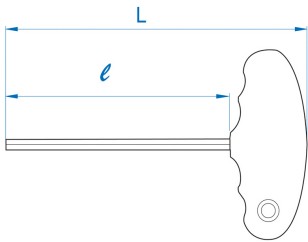

1155MR

M Llave macho hexagonal con mango en T en métrico

- en métrico
- Acero SNCM+V
- Mango en T
- Acabado cromado pulido cabeza negra

|  | Tamaño cabeza (mm) | L (mm) | l (mm) | Peso (g) |
|---|--------------------|--------|--------|----------|
| 115502MR | H2 | 137 | 100 | 28 |
| 115525MR | H2.5 | 137 | 100 | 30 |
| 115503MR | H3 | 137 | 100 | 32 |
| 115504MR | H4 | 137 | 100 | 38 |
| 115505MR | H5 | 188 | 150 | 65 |
| 115506MR | H6 | 188 | 150 | 79 |
| 115508MR | H8 | 240 | 200 | 159 |
| 115510MR | H10 | 240 | 200 | 217 |