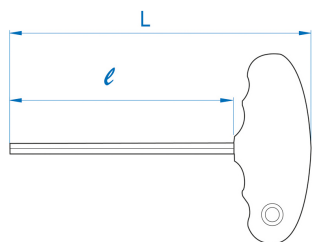

1155MR

M Llave macho hexagonal con mango en T en métrico

- en métrico
- Acero SNCM+V
- Mango en T
- Acabado cromado pulido cabeza negra

	Tamaño cabeza (mm)	L (mm)	l (mm)	Peso (g)
115502MR	H2	137	100	28
115525MR	H2.5	137	100	30
115503MR	H3	137	100	32
115504MR	H4	137	100	38
115505MR	H5	188	150	65
115506MR	H6	188	150	79
115508MR	H8	240	200	159
115510MR	H10	240	200	217