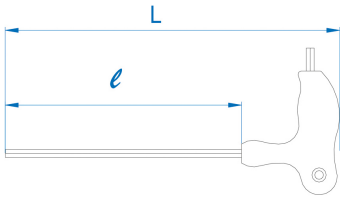

### M Llave macho Hexagonal con mango en L

- Métrica
- Acero SNCM+V
- Mango en L Doble cabeza Hexagonal
- Acabado cromado pulido cabeza negra

	Tamaño cabeza (mm)	L (mm)	l (mm)	Peso (g)
116502MR	H2	150	100	19
116525MR	H2.5	150	100	21.5
116503MR	H3	150	100	25
116504MR	H4	150	100	32.5
116505MR	H5	215	150	74
116506MR	H6	215	150	92
116507MR	H7	215	150	120
116508MR	H8	280	200	212.5
116510MR	H10	280	200	289.5