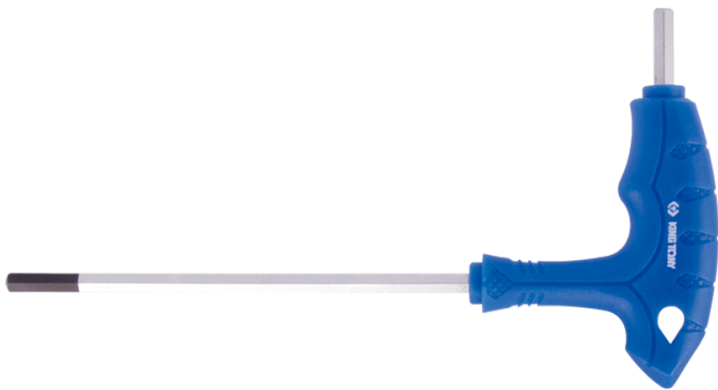

## 1165MR

### M Llave macho Hexagonal con mango en L

- Métrica
- Acero SNCM+V
- Mango en L Doble cabeza Hexagonal
- Acabado cromado pulido cabeza negra

	Tamaño cabeza (mm)	L (mm)	l (mm)	Peso (g)
116502MR	H2	150	100	19
116525MR	H2.5	150	100	21.5
116503MR	H3	150	100	25
116504MR	H4	150	100	32.5
116505MR	H5	215	150	74
116506MR	H6	215	150	92
116507MR	H7	215	150	120
116508MR	H8	280	200	212.5
116510MR	H10	280	200	289.5