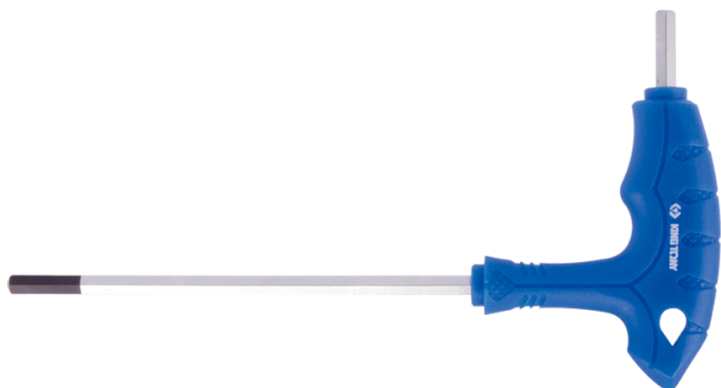

## 1165MR

### M Llave macho Hexagonal con mango en L

- Métrica
- Acero SNCM+V
- Mango en L Doble cabeza Hexagonal
- Acabado cromado pulido cabeza negra

	Tamaño cabeza (mm)	L (mm)	l (mm)	Peso (g)
116502MR	H2	150	100	19
116525MR	H2.5	150	100	21.5
116503MR	H3	150	100	25
116504MR	H4	150	100	32.5
116505MR	H5	215	150	74
116506MR	H6	215	150	92
116507MR	H7	215	150	120
116508MR	H8	280	200	212.5
116510MR	H10	280	200	289.5