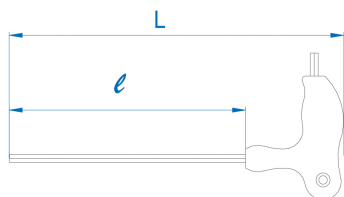

### M Llave macho Hexagonal con mango en L

- Métrica
- Acero SNCM+V
- Mango en L Doble cabeza Hexagonal
- Acabado cromado pulido cabeza negra

	Tamaño cabeza (mm)	L (mm)	l (mm)	Peso (g)
116502MR	H2	150	100	19
116525MR	H2.5	150	100	21.5
116503MR	H3	150	100	25
116504MR	H4	150	100	32.5
116505MR	H5	215	150	74
116506MR	H6	215	150	92
116507MR	H7	215	150	120
116508MR	H8	280	200	212.5
116510MR	H10	280	200	289.5