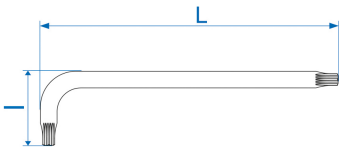

1126M

Llave macho acodada XZN® larga

- Versión Larga
- Acero SNCM+V
- Acabado Cromado Pulido

	Cabeza Nº	L (mm)	I (mm)	Peso (g)
112605M	M5	165	33	28.2
112606M	M6	186	38	46.4
112608M	M8	208	44	90
112610M	M10	234	50	159.6
112612M	M12	264	53	237.8