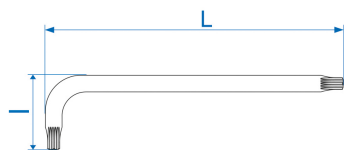

1126M

Llave macho acodada XZN® larga

- Versión Larga
- Acero SNCM+V
- Acabado Cromado Pulido

	Cabeza Nº	L (mm)	I (mm)	Peso (g)
112605M	M5	165	33	28.2
112606M	M6	186	38	46.4
112608M	M8	208	44	90
112610M	M10	234	50	159.6
112612M	M12	264	53	237.8