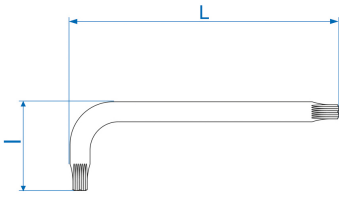

1146M

Llave macho acodada XZN® corta

- Versión corta
- Acero SNCM+V
- Acabado Cromado Pulido

	Cabeza Nº	L (mm)	l (mm)	Peso (g)
114605M	M5	83	29	15.6
114606M	M6	90	33	24.8
114608M	M8	98	39	47
114610M	M10	111	44	83.6
114612M	M12	126	53	127