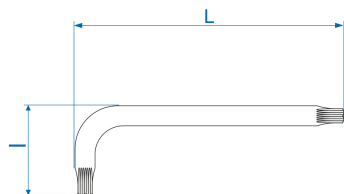

1146M

Llave macho acodada XZN® corta

- Versión corta
- Acero SNCM+V
- Acabado Cromado Pulido

	Cabeza Nº	L (mm)	l (mm)	Peso (g)
114605M	M5	83	29	15.6
114606M	M6	90	33	24.8
114608M	M8	98	39	47
114610M	M10	111	44	83.6
114612M	M12	126	53	127