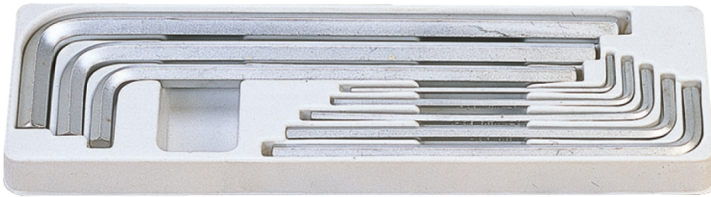

20208MR01

M Termoformado de llaves macho Hexagonales extra largas métricas - 8 piezas

Termoformado vacío : 8420208MR01
Dimensiones L x a x a (mm) : 340x100x25
Peso (kg) : 1.25

- Llaves macho Hexagonales extra largas acodadas

KING TONY	Series	Content
		1125M H3 , H4 , H5 , H6 , H8 , H10 , H12 , H14