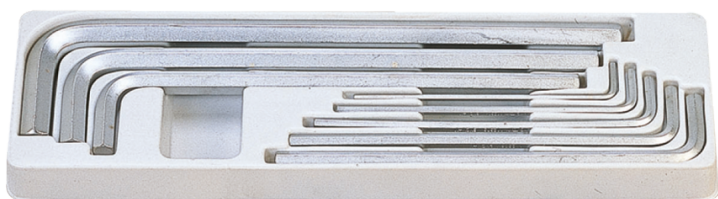

### **M** Termoformado de llaves macho Hexagonales extra largas métricas - 8 piezas

Termoformado vacío : 8420208MR01  
Dimensiones L x a x a (mm) : 340x100x25  
Peso (kg) : 1.25

- Llaves macho Hexagonales extra largas acodadas