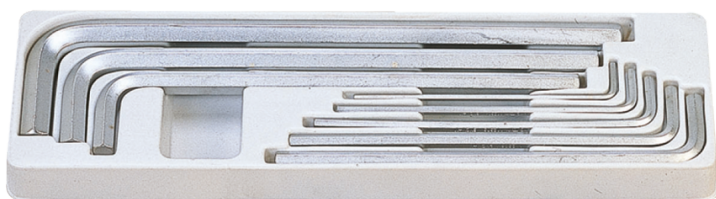

20208SR01

S Termoformado de llaves macho hexagonales extra largas en pulgadas - 8 piezas

Termoformado vacío : 8420208SR01
Dimensiones L x a x a (mm) : 340x100x25
Peso (kg) : 1.25

	Series	Content
		1125S 1/8", 5/32", 3/16", 1/4", 5/16", 3/8", 1/2", 9/16"