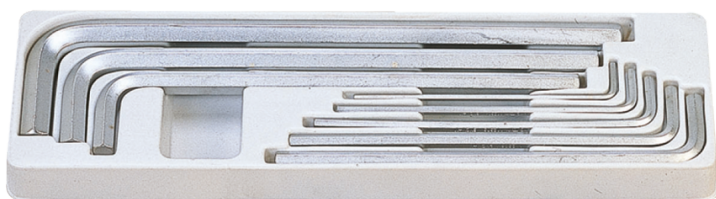

20208SR01

S Termoformado de llaves macho hexagonales extra largas en pulgadas - 8 piezas

Termoformado vacío : 8420208SR01
Dimensiones L x a x a (mm) : 340x100x25
Peso (kg) : 1.25

	Series	Content
		1125S
		1/8", 5/32", 3/16", 1/4", 5/16", 3/8", 1/2", 9/16"