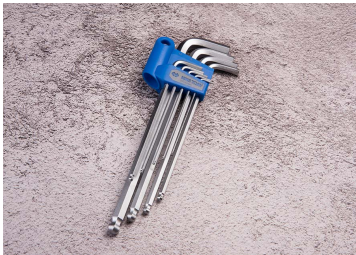

20109MR

M Juego de llaves macho hexagonales extra largas con cabeza esférica métricas - 9 piezas

Peso (kg) : 0.49

- En soporte de plástico

Series

Content

1120MR

H1.5 , H2 , H2.5 , H3 , H4 , H5 , H6 , H8 , H10