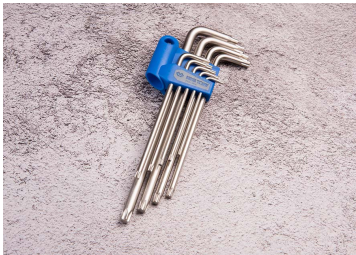

### Juego de llaves macho TORX® largas- 9 piezas

Peso (kg) : 0.5

- En soporte de plástico

Series

Content

1123R

T10, T15, T20, T25, T27, T30, T40, T45,  
T50