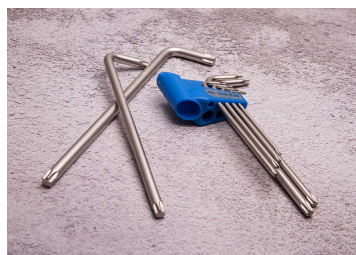

20319PR

Juego de llaves macho TORX® largas- 9 piezas

Peso (kg) : 0.5

- En soporte de plástico

Series

Content

1123R

T10, T15, T20, T25, T27, T30, T40, T45,
T50