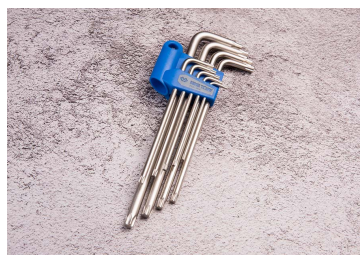

20319PR

Juego de llaves macho TORX® largas- 9 piezas

Peso (kg) : 0.5

- En soporte de plástico

Series

Content

1123R

T10, T15, T20, T25, T27, T30, T40, T45,
T50