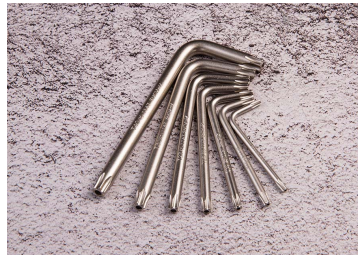

20407PR

Juego de llaves macho RESISTORX® - 7 piezas

Peso (kg) : 0.2

- En soporte de plástico

Series

Content

1147R

T10H , T15H , T20H , T25H , T27H , T30H ,
T40H