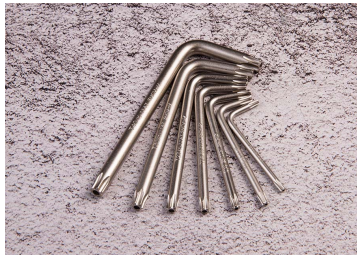

20407PR

Juego de llaves macho RESISTORX® - 7 piezas

Peso (kg) : 0.2

- En soporte de plástico

Series

Content

1147R

T10H , T15H , T20H , T25H , T27H , T30H ,
T40H