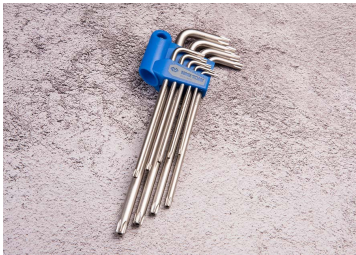

20419PR

Juego de llaves macho largas RESISTORX® - 9 piezas

Peso (kg) : 0.45

- En soporte de plástico

Series

Content

1127R

T10H, T15H, T20H, T25H, T27H, T30H,
T40H, T45H, T50H