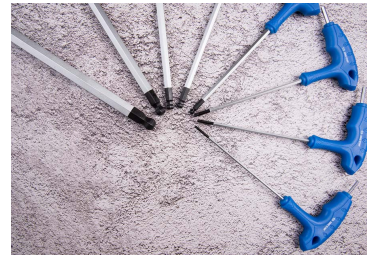

21108MR

M Juego de llaves macho Hexagonales con mango en T y cabeza esférica métricas sobre expositor - 8 piezas

Peso (kg) : 1.1

- Expositor metálico

Series

Content

1150MR

H2 , H2.5 , H3 , H4 , H5 , H6 , H8 , H10