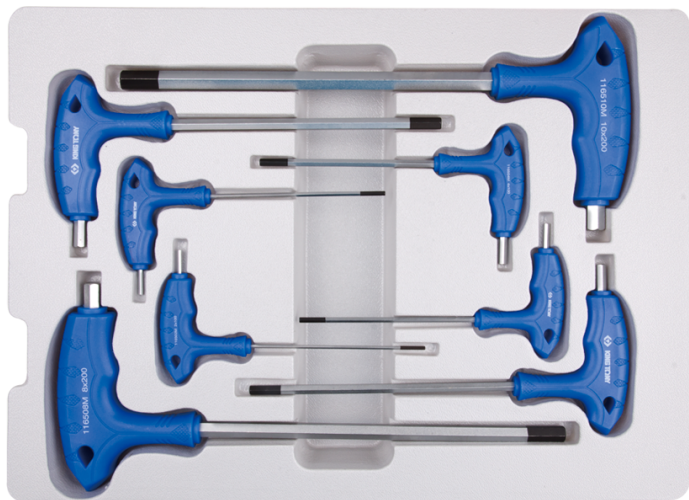

## 22208MR

**M** Termoformado de llaves macho Hexagonales con mango en L métricas - 8 piezas

Termoformado vacío : 8422208MR  
Dimensiones L x a x a (mm) : 275x380x35  
Peso (kg) : 0.8

	Series	Content
		1165MR H2 , H2.5 , H3 , H4 , H5 , H6 , H8 , H10