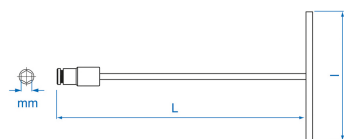

5752M

M

Llave en T vaso incorporado en métrico

- en métrico
- Douille articulée à 25°
- Retención de la varilla por bola
- Ideal para los accesos difíciles en profundidad
- Acabado cromado
- Vaso hexagonal

	Dimensión (mm)	l (mm)	Peso (g)
575208M	8	450	427
575210M	10	450	430
575212M	12	450	432
575213M	13	450	433
575214M	14	450	435
575217M	17	450	440