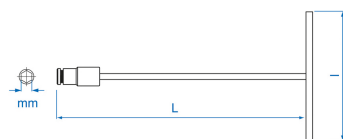

### Llave en T vaso incorporado en métrico

- en métrico
- Douille articulée à 25°
- Retención de la varilla por bola
- Ideal para los accesos difíciles en profundidad
- Acabado cromado
- Vaso hexagonal

	Dimensión (mm)	l (mm)	Peso (g)
575208M	8	450	427
575210M	10	450	430
575212M	12	450	432
575213M	13	450	433
575214M	14	450	435
575217M	17	450	440