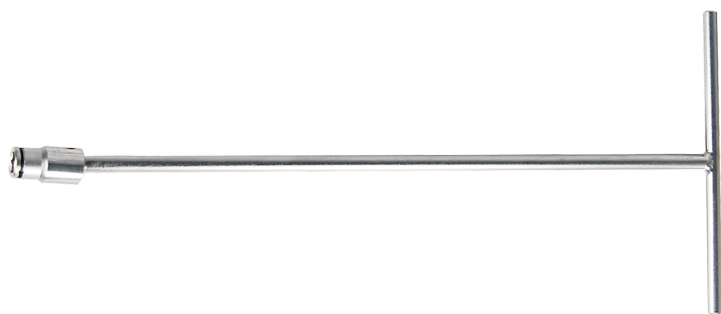

5752M

M

Llave en T vaso incorporado en métrico

- en métrico
- Douille articulée à 25°
- Retención de la varilla por bola
- Ideal para los accesos difíciles en profundidad
- Acabado cromado
- Vaso hexagonal

	Dimensión (mm)	l (mm)	Peso (g)
575208M	8	450	427
575210M	10	450	430
575212M	12	450	432
575213M	13	450	433
575214M	14	450	435
575217M	17	450	440