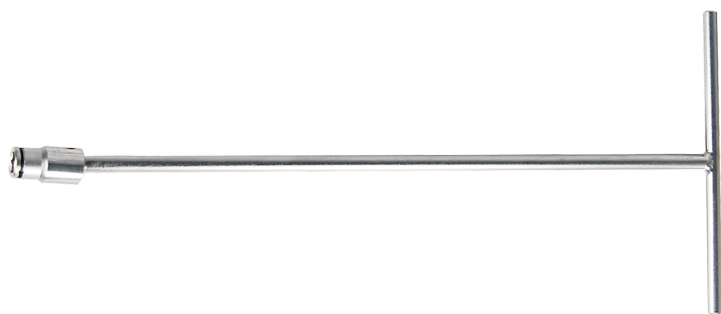

## 5752M

M

### Llave en T vaso incorporado en métrico

- en métrico
- Douille articulée à 25°
- Retención de la varilla por bola
- Ideal para los accesos difíciles en profundidad
- Acabado cromado
- Vaso hexagonal

	Dimensión (mm)	l (mm)	Peso (g)
575208M	8	450	427
575210M	10	450	430
575212M	12	450	432
575213M	13	450	433
575214M	14	450	435
575217M	17	450	440