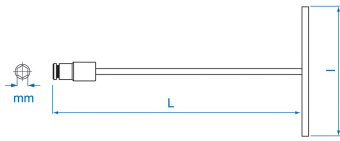

5762M

M Llave en T vaso incorporado en métrico

- en métrico
- Douille articulée à 25°
- Retención de la varilla por bola
- Ideal para los accesos difíciles en profundidad
- Acabado cromado
- Vaso hexagonal

	Dimensión (mm)	L (mm)	l (mm)	Peso (g)
576214M	14	600	200	525
576217M	17	600	200	540