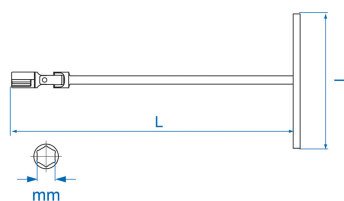

### M Llave en T vaso incorporado en métrico

- en métrico
- Douille à double articulation
- Ideal para los accesos difíciles en profundidad
- Acabado cromado
- Vaso hexagonal

	Dimensión (mm)	L (mm)	I (mm)	Peso (g)
575510M	10	396	200	400
575512M	12	400	200	400