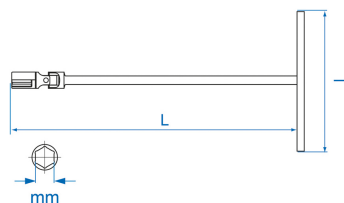

### M Llave en T vaso incorporado en métrico

- en métrico
- Douille articulée
- Ideal para los accesos difíciles en profundidad
- Acabado cromado
- Vaso hexagonal

	Dimensión (mm)	L (mm)	l (mm)	Peso (g)
577208M	8	400	200	425
577210M	10	400	200	425
577212M	12	400	200	425
577213M	13	450	200	425
577214M	14	450	200	425
577217M	17	450	200	425