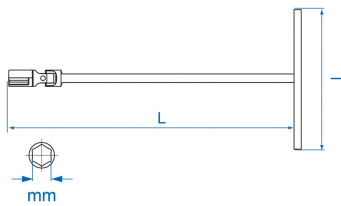

### M Llave en T vaso incorporado en métrico

- en métrico
- Douille articulée
- Ideal para los accesos difíciles en profundidad
- Acabado cromado
- Vaso hexagonal

|  | Dimensión (mm) | L (mm) | l (mm) | Peso (g) |
|---|----------------|--------|--------|----------|
| 577210M   | 10             | 400    | 200    | 425      |
| 577212M   | 12             | 400    | 200    | 425      |
| 577213M   | 13             | 450    | 200    | 425      |
| 577214M   | 14             | 450    | 200    | 425      |
| 577217M   | 17             | 450    | 200    | 425      |