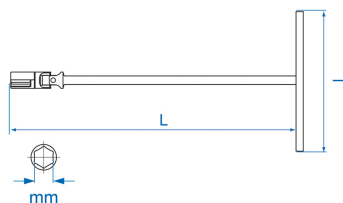

5774M

M Llave en T vaso incorporado en métrico

- en métrico
- Douille articulée
- Empuñadura corredera (L o T)
- Acabado cromado
- Vaso hexagonal

	Dimensión (mm)	L (mm)	l (mm)	Peso (g)
577406M	6	390	200	420
577407M	7	390	200	420
577408M	8	390	200	420
577409M	9	390	200	420
577410M	10	500	200	480
577411M	11	500	200	480
577412M	12	500	200	480
577413M	13	500	200	480
577414M	14	500	200	500
577415M	15	500	200	500
577416M	16	500	200	500
577417M	17	500	200	500
577418M	18	500	200	500