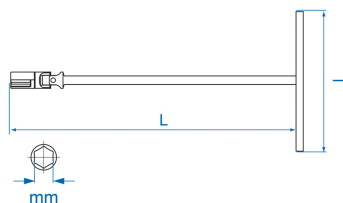

### M Llave en T vaso incorporado en métrico

- en métrico
- Douille articulée
- Empuñadura corredera (L o T)
- Acabado cromado
- Vaso hexagonal

	Dimensión (mm)	L (mm)	l (mm)	Peso (g)
577406M	6	390	200	420
577407M	7	390	200	420
577409M	9	390	200	420
577411M	11	500	200	480
577414M	14	500	200	500
577415M	15	500	200	500
577416M	16	500	200	500
577417M	17	500	200	500
577418M	18	500	200	500
577419M	19	500	200	500