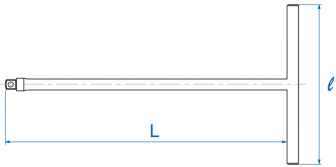

### Llave en T con cuadrado conductor 3/8"

- Cuadrado conductor 3/8"
- Acabado cromado

	Cuadrado conductor	L (mm)	l (mm)	Peso (g)
351106	3/8"	268	170	325
351110	3/8"	268	250	386