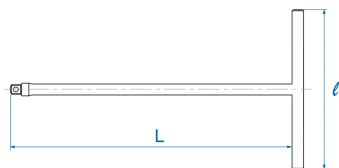

### Llave en T con cuadrado conductor 3/8"

- Cuadrado conductor 3/8"
- Acabado cromado

	Cuadrado conductor	L (mm)	l (mm)	Peso (g)
351106	3/8"	268	170	325
351110	3/8"	268	250	386