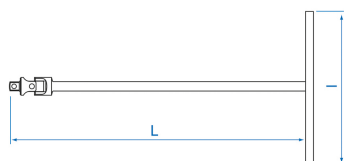

## Llave en T con cuadrado conductor 3/8"

- Cuadrado conductor 3/8"
- Articulación incorporada
- Acabado cromado

	Cuadrado conductor	L (mm)	l (mm)	Peso (g)
379515	3/8"	375	200	375
379518	3/8"	455	200	425
379524	3/8"	600	200	500
379530	3/8"	750	200	600