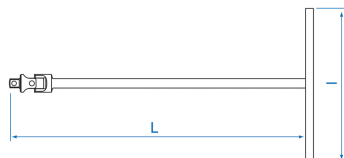

### Llave en T con cuadrado conductor 3/8"

- Cuadrado conductor 3/8"
- Articulación incorporada
- Acabado cromado

	Cuadrado conductor	L (mm)	l (mm)	Peso (g)
379515	3/8"	375	200	375
379518	3/8"	455	200	425
379524	3/8"	600	200	500
379530	3/8"	750	200	600