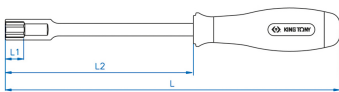

1450

Destornillador con vaso hexagonal

- Varilla redonda
- Varilla de Cr-V
- Acabado: varilla cromada pulida
- Mango bi-material de PP+TPR

	Largo (mm)	Dimensión (mm)	L1 (mm)	L2 (mm)	Peso (g)
145004	235	4	4.5	125	70
145045	235	4.5	4.5	125	65
145005	235	5	5	125	75
145055	235	5.5	5	125	75
145006	235	6	6	125	75
145007	235	7	6	125	75
145008	245	8	7	125	100
145009	245	9	7	125	105
145010	245	10	8	125	105
145011	245	11	9	125	160
145012	245	12	10	125	160
145013	245	13	10	125	160