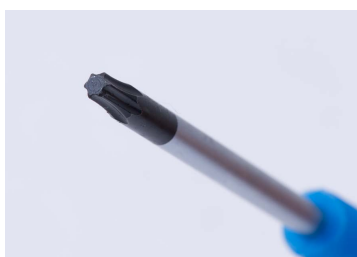

## Destornillador de precisión TORX®

- Varilla redonda
- Varilla de SNCM+V, cabeza tratada
- Empuñadura de PP (polipropileno)
- Sección rotativa en la punta del destornillador
- Acabado cromado pulido

	Cabeza Nº	Largo Cuchilla (mm)	Ø (mm)	Peso (g)
14330415	T4	40	3	9
14330515	T5	40	3	9
14330615	T6	40	3	9
14330715	T7	40	3	9
14330815	T8	40	3	9
14330902	T9	50	4	17
14331002	T10	50	4	17
14331502	T15	50	4	17
14332002	T20	50	4	17
14330403	T4	75	3	11
14330503	T5	75	3	12
14330603	T6	75	3	12
14330703	T7	75	3	12