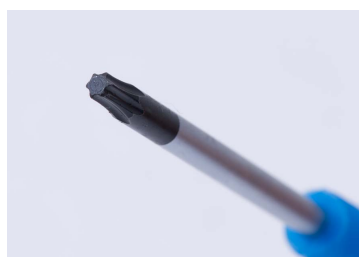

1433

Destornillador de precisión TORX®

- Varilla redonda
- Varilla de SNCM+V, cabeza tratada
- Empuñadura de PP (polipropileno)
- Sección rotativa en la punta del destornillador
- Acabado cromado pulido

	Cabeza Nº	Largo Cuchilla (mm)	Ø (mm)	Peso (g)
14330415	T4	40	3	9
14330515	T5	40	3	9
14330615	T6	40	3	9
14330715	T7	40	3	9
14330815	T8	40	3	9
14330902	T9	50	4	17
14331002	T10	50	4	17
14331502	T15	50	4	17
14332002	T20	50	4	17
14330403	T4	75	3	11
14330503	T5	75	3	12
14330603	T6	75	3	12
14330703	T7	75	3	12