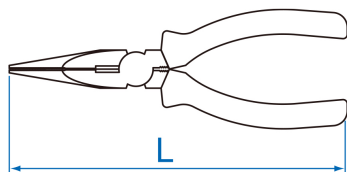

### Alicate con boca semi redonda

DIN ISO 5745

- Dentado fino
- Boca semi redonda
- Acero forjado
- Filos con bisel
- Acabado cromado
- Empuñadura de PP + TPR

	L (mm)	L (pulgadas)	Capacidad de corte - Alambre blando (∅ mm)	Capacidad de corte - Alambre Semiduro (∅ mm)	Capacidad de corte - Alambre duro (∅ mm)	Capacidad de corte - alambre (∅ mm)	Peso (g)
631106	164	6-1/2"	4.0	2.8	1.8	1.6	152
631108	200	8"	4.0	3.0	2.0	1.6	227