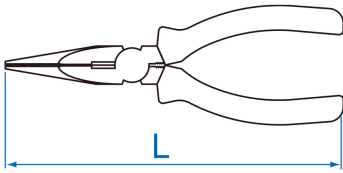

6311

Alicate con boca semi redonda

DIN ISO 5745

- Boca semi redonda
- Dentado fino
- Acero forjado
- Acabado cromado
- Filos con bisel
- Empuñadura de PP + TPR

	L (mm)	L (pulgadas)	Capacidad de corte - Alambre blando (Ø mm)	Capacidad de corte - Alambre Semiduro (Ø mm)	Capacidad de corte - Alambre duro (Ø mm)	Capacidad de corte - alambre (Ø mm)	Peso (g)
631106	164	6-1/2"	4.0	2.8	1.8	1.6	152
631108	200	8"	4.0	3.0	2.0	1.6	227