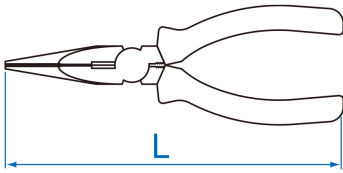

6311

Alicate con boca semi redonda

DIN ISO 5745

- Boca semi redonda
- Dentado fino
- Acero forjado
- Acabado cromado
- Filos con bisel
- Empuñadura de PP + TPR

	L (mm)	L (pulgadas)	Capacidad de corte - Alambre blando (∅ mm)	Capacidad de corte - Alambre Semiduro (∅ mm)	Capacidad de corte - Alambre duro (∅ mm)	Capacidad de corte - alambre (∅ mm)	Peso (g)
631106	164	6-1/2"	4.0	2.8	1.8	1.6	152
631108	200	8"	4.0	3.0	2.0	1.6	227