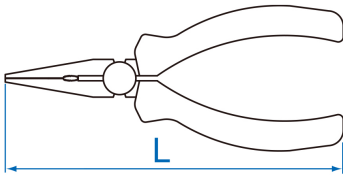

### Alicate con boca semi redonda "Mini"

DIN ISO 5745

- Dentado fino
- Filos con bisel
- Acabado Pulido
- Boca semi redonda
- Empuñadura de PP + TPR
- Acero forjado

	L (mm)	L (pulgadas)	Capacidad de corte - Alambre blando (ø mm)	Capacidad de corte - Alambre Semiduro (ø mm)	Capacidad de corte - Alambre duro (ø mm)	Peso (g)
631405	140	5-1/2"	3.0	2.0	1.6	105