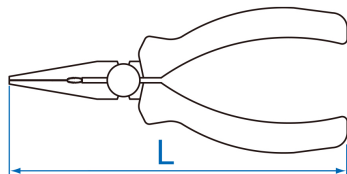

### Alicate con boca semi redonda "Mini"

DIN ISO 5745

- Dentado fino
- Acabado Pulido
- Boca semi redonda
- Empuñadura de PP + TPR
- Filos con bisel
- Acero forjado

	L (mm)	L (pulgadas)	Capacidad de corte - Alambre blando (ø mm)	Capacidad de corte - Alambre Semiduro (ø mm)	Capacidad de corte - Alambre duro (ø mm)	Peso (g)
631405	140	5-1/2"	3.0	2.0	1.6	105