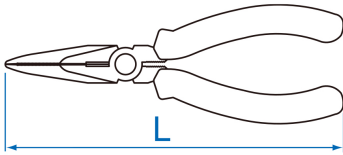

## Alicate con boca semi redonda acodada

DIN ISO 5745

- Dentadura gruesa
- Boca semi redonda
- Filos con bisel
- Acero forjado
- Acabado cromado
- Empuñadura de PP + TPR

	L (mm)	L (pulgadas)	Capacidad de corte - Alambre blando (Ø mm)	Capacidad de corte - Alambre Semiduro (Ø mm)	Capacidad de corte - Alambre duro (Ø mm)	Capacidad de corte - alambre (Ø mm)	Peso (g)
633106	163	6-1/2"	4.0	2.8	1.8	1.6	148
633108	200	8"	4.0	3.0	2.0	1.6	218