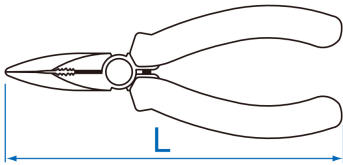

### Alicate con boca semi redonda acodada "Mini"

DIN ISO 5745

- Dentadura gruesa
- Acero forjado
- Boca semi redonda
- Filos con bisel
- Acabado Pulido
- Empuñadura de PP + TPR

	L (mm)	L (pulgadas)	Capacidad de corte - Alambre blando (ø mm)	Capacidad de corte - Alambre Semiduro (ø mm)	Capacidad de corte - Alambre duro (ø mm)	Peso (g)
633405	127	5"	3.0	2.0	1.6	105