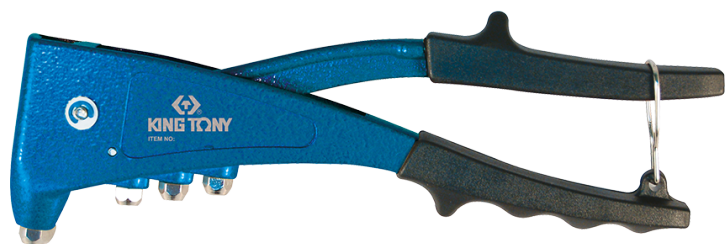

2120101

Remachadora manual

- Cuerpo de aluminio forjado
- 4 embocaduras
- Para remache de Ø 2.4, 3.2, 4, 4.8 mm

2120101

l (mm)

260

Peso (g)

539