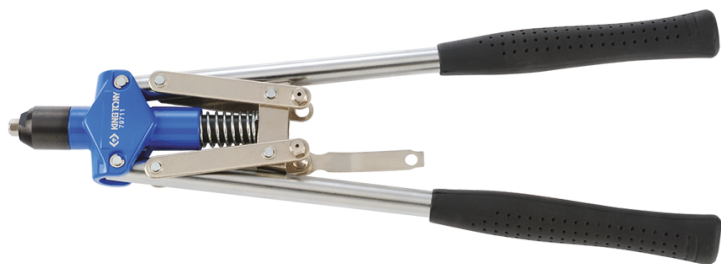

79711

Remachadora manual "A 2 manos"

- Cuerpo de aluminio forjado
- Para remache de Ø 3.2, 4, 4.8, 6.4 mm

79711

l (mm)

460

Peso (g)

1500