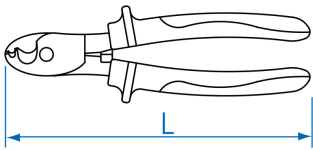

6146A

Corta cable con aislamiento VDE

IEC DIN EN 60900

- Acero forjado
- Empuñadura ergonómica TPR protección 1000V
- Muesca de Pela cable al final
- Acabado cromado

	L (mm)	L (pulgadas)	Ø máximo - cobre (mm)	Ø máximo - aluminio (mm)	Peso (g)
614608A	200	8"	14	8	360