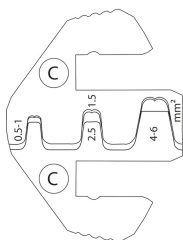

678185C

Matriz de alicate de engastar C

- Conectores hembras y enchufes no aislados de 0.5 a 6 mm²

678185C

Peso (g)

60