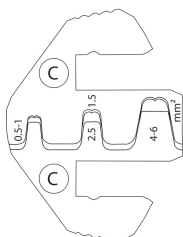

678185C

Matriz de alicate de engastar C

- Conectores hembras y enchufes no aislados de 0.5 a 6 mm²

678185C

Peso (g)

60