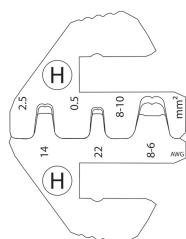

### Matriz de alicate de engastar H

- Conectores hembras y enchufes no aislados de 0.5 a 10 mm<sup>2</sup>

678185H

Peso (g)

60