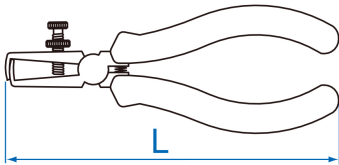

### Alicate pelacables

- Con muelle y rueda de ajuste
- Acero forjado
- Empuñadura de PP + TPR
- Acabado Pulido

	L (mm)	L (pulgadas)	ø (mm)	Pelacable (mm <sup>2</sup> )	Peso (g)
671106	155	6"	5	10	196