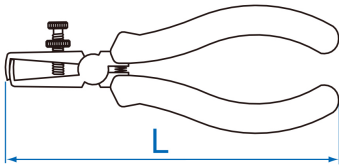

6711

Alicate pelacables

- Con muelle y rueda de ajuste
- Acero forjado
- Empuñadura de PP + TPR
- Acabado Pulido

	L (mm)	L (pulgadas)	ø (mm)	Pelacable (mm ²)	Peso (g)
671106	155	6"	5	10	196