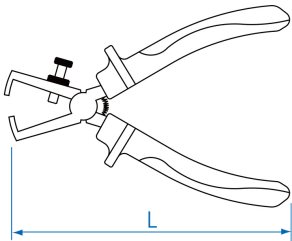

6716A

Alicate pelacables con aislamiento VDE

IEC DIN EN 60900

- Acero forjado
- Empuñadura ergonómica TPR protección 1000V
- Pela cable de 0,8 a 5 mm
- Corta hilo integrado
- Acabado cromado

	L (mm)	L (pulgadas)	∅ (mm)	Pelacable (mm ²)	Peso (g)
671606A	160	6-1/4"	5	10	205