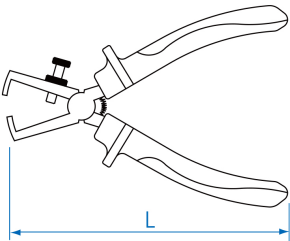

6716A

Alicate pelacables con aislamiento VDE

IEC DIN EN 60900

- Acero forjado
- Empuñadura ergonómica TPR protección 1000V
- Pela cable de 0,8 a 5 mm
- Corta hilo integrado
- Acabado cromado

	L (mm)	L (pulgadas)	ø (mm)	Pelacable (mm ²)	Peso (g)
671606A	160	6-1/4"	5	10	205