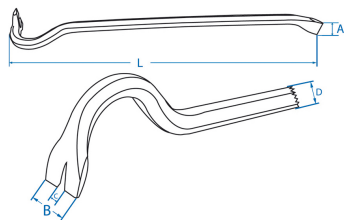

## Alicates para desencofrar

- Modelo forjado y tratado acero C40
- Paleta y sacaclavos
- Presentación lacada roja

	Largo L (mm)	ø D (mm)	Ancho Cabeza A (mm)	Ancho trasero B (mm)	Apertura C (mm)	Peso (g)
7941060	600	18	27	34	6	1425
7941080	800	18	28	38	10	1875