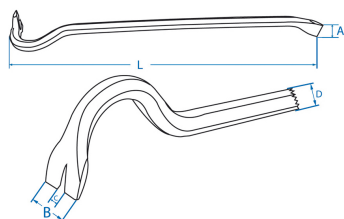

### Alicates para desencofrar

- Modelo forjado y tratado acero C40
- Paleta y sacaclavos
- Presentación lacada roja

	Largo L (mm)	ø D (mm)	Ancho Cabeza A (mm)	Ancho trasero B (mm)	Apertura C (mm)	Peso (g)
7941060	600	18	27	34	6	1425
7941080	800	18	28	38	10	1875