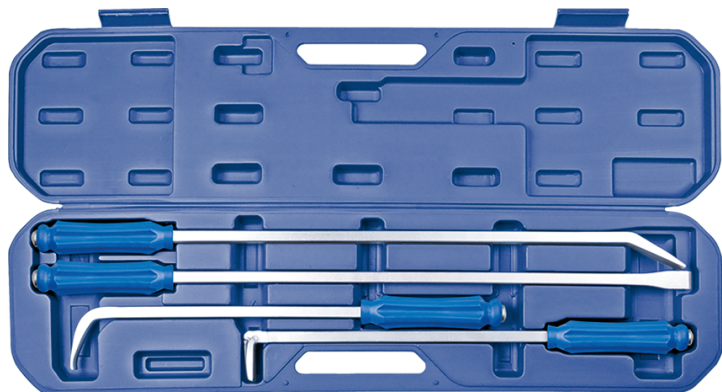

9TK024

Juego de palancas de fuerza - 4 piezas

- Palancas extra largas para más potencia
- Contiene una palanca recta y palancas acodadas a 90°, 45° y 30° para todo tipo de trabajo
- Para grandes esfuerzos

Series

Content

9TK2

9TK225A (x1) - 9TK225B (x1) - 9TK236A (x1) - 9TK236B (x1)