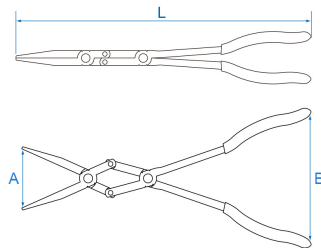

6329

Alicate extra largo de boca semi redonda doble articulación

- Doble articulación y perfil fino ideal para los accesos difíciles incluso con una sola mano
- Bocas dentadas para un buen agarre
- Dentado fino
- Alicata fina
- Boca semi redonda
- Doble articulación
- Empuñadura de PVC

KING TONY	A (mm)	B (mm)	L (mm)	L (pulgadas)	Peso (g)
632913	50	110	340	13	365