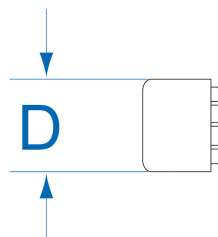

7842__PAH

Maceta con puntas intercambiables Mango Hickory - Cabeza de aluminio

- Mango Hickory
- 2 puntas de poliuretano
- Sistema patentado de fijación de seguridad con doble agarre
- Cabeza fija con esquina redonda de acero

|  | Tamaño D (mm) | L (mm) | Largo Cabeza H (mm) | Peso (g) |
|---|---------------|--------|---------------------|----------|
| 784222PAH | 22 | 280 | 75 | 124 |
| 784227PAH | 27 | 300 | 89 | 187 |
| 784232PAH | 32 | 300 | 93 | 230 |
| 784240PAH | 40 | 320 | 111 | 375 |
| 784250PAH | 50 | 320 | 115 | 504 |