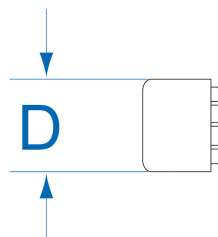

915_N

Puntas intercambiables para maceta - De nylon

- Dureza Shore 100
- Sistema patentado de fijación de seguridad con doble agarre

	Tamaño D (mm)
91522N	22
91527N	27
91532N	32
91540N	40
91550N	50