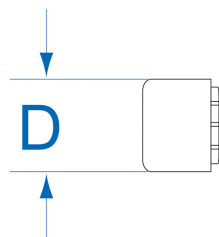

915_N

Puntas intercambiables para maceta - De nylon

- Dureza Shore 100
- Sistema patentado de fijación de seguridad con doble agarre

	Tamaño D (mm)
91522N	22
91527N	27
91532N	32
91540N	40
91550N	50