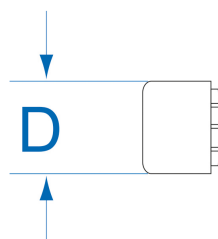

915_C

Puntas intercambiables para maceta - De celulosa

- Dureza Shore 100
- Sistema patentado de fijación de seguridad con doble agarre

	Tamaño D (mm)
91522C	22
91527C	27
91532C	32
91540C	40
91550C	50