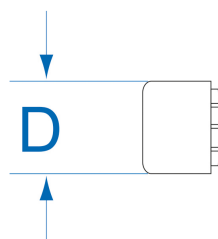

### Puntas intercambiables para maceta - De goma

- Dureza Shore 65/95
- Sistema patentado de fijación de seguridad con doble agarre

	Tamaño D (mm)
91522G	22
91527G	27
91532G	32
91540G	40
91550G	50