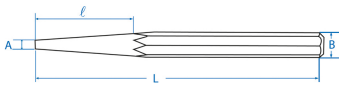

763

Sacaclavos estándar

- Acero forjado con cromo vanadio
- Forma hexagonal
- Acabado Pulido
- Para proteger el botador, utilice un sacaclavos para extraer el botador.

	Largo L (mm)	Ancho Cabeza A (mm)	Largo Cabeza l (mm)	Ancho trasero B (mm)	Peso (g)
7630105	120	1	35	9.5	57
7630205	120	2	35	9.5	58
7630305	120	3	35	9.5	60
7630405	120	4	35	9.5	60
7630505	120	5	38	9.5	64
7630605	120	6	38	9.5	64
7630705	120	7	38	9.5	100
7630805	120	8	38	12	100
7630906	150	9	40	12	130
7631006	150	10	40	12	132