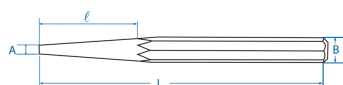

763

sacaclavos estándar

- Acero forjado con cromo vanadio
- Forma hexagonal
- Acabado Pulido
- Para proteger el botador, utilice un sacaclavos para extraer el botador.

	Largo L (mm)	Ancho Cabeza A (mm)	Largo Cabeza l (mm)	Ancho trasero B (mm)	Peso (g)
7630105	120	1	35	9.5	57
7630205	120	2	35	9.5	58
7630305	120	3	35	9.5	60
7630405	120	4	35	9.5	60
7630505	120	5	38	9.5	64
7630605	120	6	38	9.5	64
7630705	120	7	38	9.5	100
7630805	120	8	38	12	100
7630906	150	9	40	12	130
7631006	150	10	40	12	132