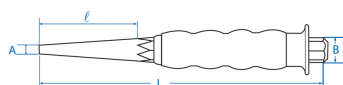

763G

sacaclavos enfundados

- Reduce las vibraciones
- Guarda de protección para la mano
- Empuñadura cómoda
- Forma hexagonal
- Acero forjado, cromo vanadio
- Acabado Pulido
- Para proteger el botador, utilice un sacaclavos para extraer el botador.

	Largo L (mm)	Ancho Cabeza A (mm)	Largo Cabeza l (mm)	Ancho trasero B (mm)	Peso (g)
7630274G	185	2	60	10	105
7630374G	185	3	60	10	105
7630474G	185	4	60	10	109
7630574G	185	5	60	10	111
7630674G	185	6	60	10	115
7630874G	185	8	60	10	165