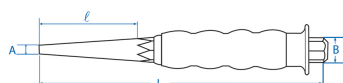

### sacaclavos enfundados

- Reduce las vibraciones
- Guarda de protección para la mano
- Empuñadura cómoda
- Forma hexagonal
- Acero forjado, cromo vanadio
- Acabado Pulido
- Para proteger el botador, utilice un sacaclavos para extraer el botador.

	Largo L (mm)	Ancho Cabeza A (mm)	Largo Cabeza l (mm)	Ancho trasero B (mm)	Peso (g)
7630274G	185	2	60	10	105
7630374G	185	3	60	10	105
7630474G	185	4	60	10	109
7630574G	185	5	60	10	111
7630674G	185	6	60	10	115
7630874G	185	8	60	10	165