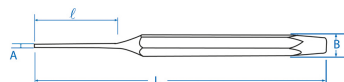

764

Botador estándar

- Acero forjado con cromo vanadio
- Forma hexagonal
- Acabado Pulido
- Para proteger el botador, utilice un sacaclavos para extraer el botador.

	Largo L (mm)	Ancho Cabeza A (mm)	Largo Cabeza l (mm)	Ancho trasero B (mm)	Peso (g)
7640245	115	2	30	8	32
7640305	125	3	40	8	34
7640307	170	3.4	40	8	50
7640406	150	4	50	9.5	60
7640565	165	5	50	9.5	71
7640607	180	6	50	12	125
7640808	200	8	50	12	130
7641085	215	10	65	14	155
7641209	230	12	70	17	356
7641410	250	14	75	19	502
7640306	150	3	50	8	39