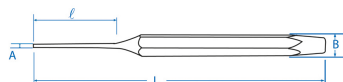

## Botador estándar

- Acero forjado con cromo vanadio
- Forma hexagonal
- Acabado Pulido
- Para proteger el botador, utilice un sacaclavos para extraer el botador.

	Largo L (mm)	Ancho Cabeza A (mm)	Largo Cabeza l (mm)	Ancho trasero B (mm)	Peso (g)
7640245	115	2	30	8	32
7640305	125	3	40	8	34
7640307	170	3.4	40	8	50
7640406	150	4	50	9.5	60
7640565	165	5	50	9.5	71
7640607	180	6	50	12	125
7640808	200	8	50	12	130
7641085	215	10	65	14	155
7641209	230	12	70	17	356
7641410	250	14	75	19	502
7640306	150	3	50	8	39