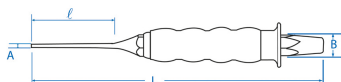

764G

Botadores enfundados

- Reduce las vibraciones
- Guarda de protección para la mano
- Empuñadura cómoda
- Forma hexagonal
- Acero forjado, cromo vanadio
- Acabado fosfatado
- Para proteger el botador, utilice un sacaclavos para extraer el botador.

	Largo L (mm)	Ancho Cabeza A (mm)	Largo Cabeza l (mm)	Ancho trasero B (mm)	Peso (g)
7640255G	140	2	30	8	51
7640306G	150	3	40	8	53
7640407G	180	4	50	10	95
7640508G	200	5	60	10	109
7640684G	210	6	60	12	162
7640784G	210	7	60	12	166
7640888G	220	8	70	12	178
7640988G	220	9	70	12	185
7641009G	230	10	80	14	259
7641014G	350	10	140	14	368
7641210G	250	12	90	16	350
7641214G	350	12	150	16	474
7641411G	290	14	130	16	475