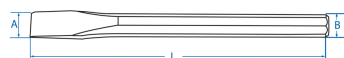

762

Buril estándar

- Acero forjado con cromo vanadio
- Forma octogonal
- Acabado Pulido

	Largo L (mm)	Ancho Cabeza A (mm)	Ancho trasero B (mm)	Peso (g)
7621304	100	13	9.5	69
7621505	125	15	9.5	70
7621706	150	17	13	145
7622007	175	20	13	300
7622308	200	23	16	300
7622410	250	24	16	388
7622612	300	26	19	650