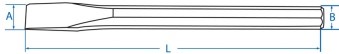

762

Buril estándar

- Acero forjado con cromo vanadio
- Forma octogonal
- Acabado Pulido

	Largo L (mm)	Ancho Cabeza A (mm)	Ancho trasero B (mm)	Peso (g)
7621304	100	13	9.5	69
7621505	125	15	9.5	70
7621706	150	17	13	145
7622007	175	20	13	300
7622308	200	23	16	300
7622410	250	24	16	388
7622612	300	26	19	650