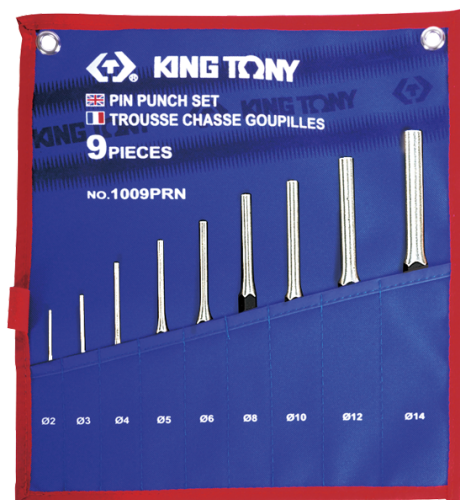

1009PRN

Juego de Botadores- 9 piezas

Estuche vacío : 831009PRN

Peso (kg) : 1.6

BOX/CTN : 30

■ Para proteger el botador, utilice un sacaclavos para extraer el botador.

Series

Content

764

Ø 2 x 30 , Ø 3 x 40 , Ø 4 x 50 , Ø 5 x 50 ,
Ø 6 x 50 , Ø 8 x 50 , Ø 10 x 65 , Ø 12 x 70 ,
Ø 14 x 75