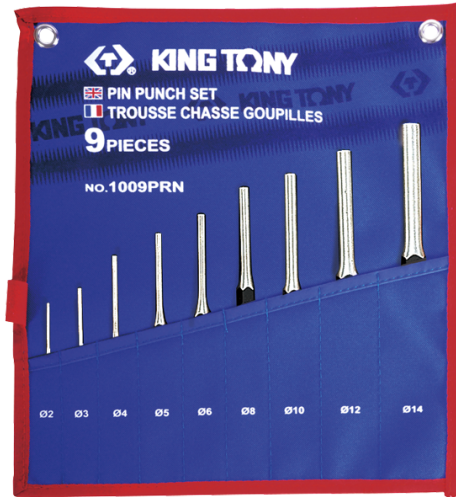

1009PRN

Juego de Botadores- 9 piezas

Estuche vacío : 831009PRN

Peso (kg) : 1.6

BOX/CTN : 30

■ Para proteger el botador, utilice un sacaclavos para extraer el botador.

Series

Content

764

Ø 2 x 30 , Ø 3 x 40 , Ø 4 x 50 , Ø 5 x 50 ,
Ø 6 x 50 , Ø 8 x 50 , Ø 10 x 65 , Ø 12 x 70 ,
Ø 14 x 75